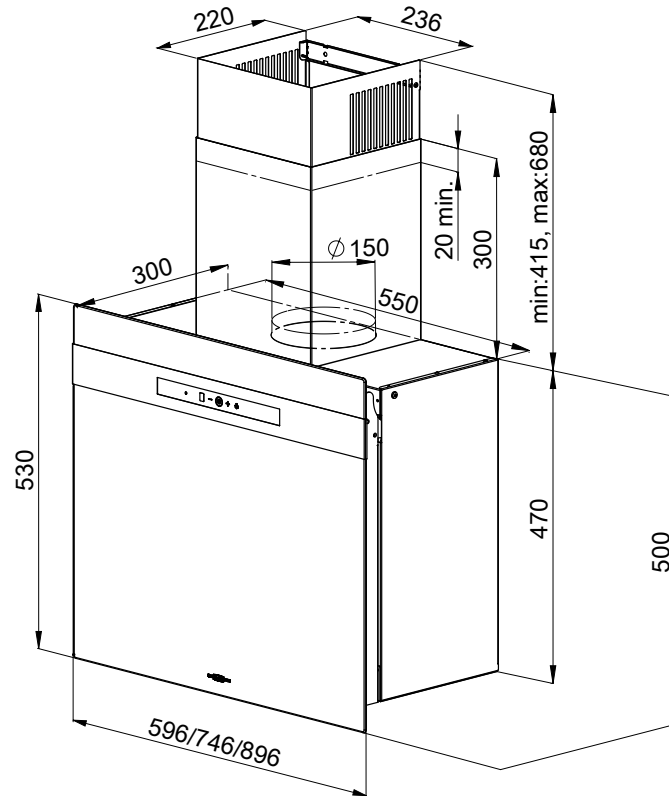

Vertikalhaube Alea S

Empfohlener Abstand über Elektrokochstelle: 65 - 75 cm
Empfohlener Abstand über Gaskochstelle: 75 - 85 cm