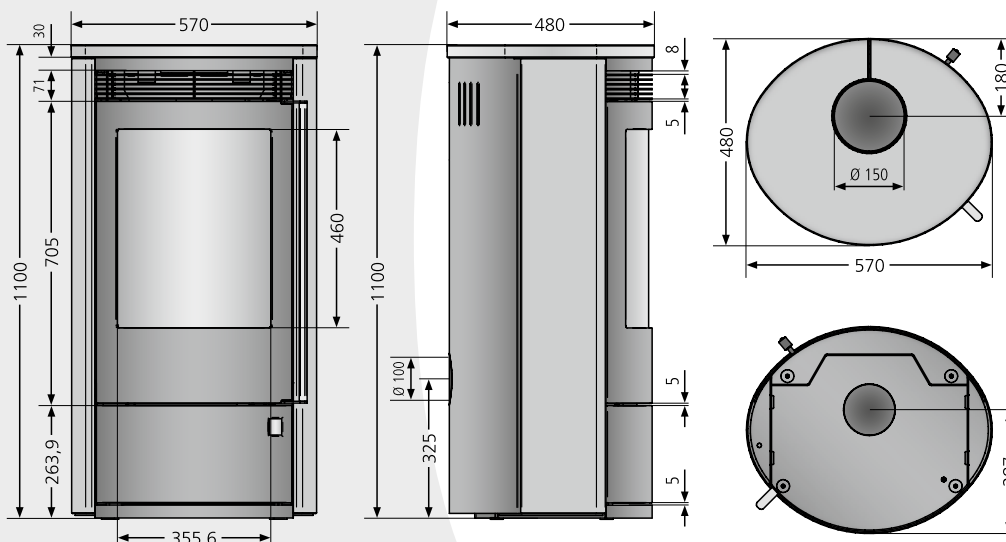

Serienmäßiger Lieferumfang

- ✓ Luftdurchströmter Griff
- ✓ Serienmäßiger externer Verbrennungsluftanschluss
- ✓ Höhenverstellbare Füße
- ✓ Massive Gusstür
- ✓ Safe-Verschlussystem

Der Anschlussstutzen ist im Lieferumfang nicht enthalten.

Luftregelung
Geräterückseite

Profilierte Vermiculite-
Feuerraumauskleidung

Höhenverstellbare Füße

Arktis Neo 7

Technische Angaben

Erhältlich in den Ausführungen	Bestellnummer	EAN-Code
Arktis Neo 7 Stahl Gussgrau	5847 29	4029808540002
Arktis Neo 7 Stahl Schwarz	5847 11	4029808539990
Arktis Neo 7 Speckstein, Korpus Stahl Schwarz	5847 23	4029808540019
Arktis Neo 7 Kalkstein Cream, Korpus Stahl Schwarz	5847 87	4029808540026
Optionales Zubehör		
Anschlussstutzen für Verbrennungsluftzufuhr	9200 69	4029807779991
Gusstür Holzlegefach Gussgrau Arktis Neo 7	9215 51	4029808573420
Gusstür Holzlegefach Schwarz Arktis Neo 7	9215 54	4029808573437
OrKa-CONTROL	9214 74	4029808540064

Energieeffizienzklasse		A+
Anschlussmöglichkeit		hinten / unten
Betrieb mit externer Luftzufuhr		7,0
Nennwärmeleistung	kW	127 / 169
Gewicht Stahl / Stein (inkl. Verpackung)	kg	131
Raumheizvermögen bis	m ³	33
Länge Holzscheite	cm	6,2
Abgasmassenstrom	g/s	274
Abgastemperatur	°C	0,12
erforderlicher Förderdruck	mbar	

A+

131
m³

>80
%

SAFE

33cm