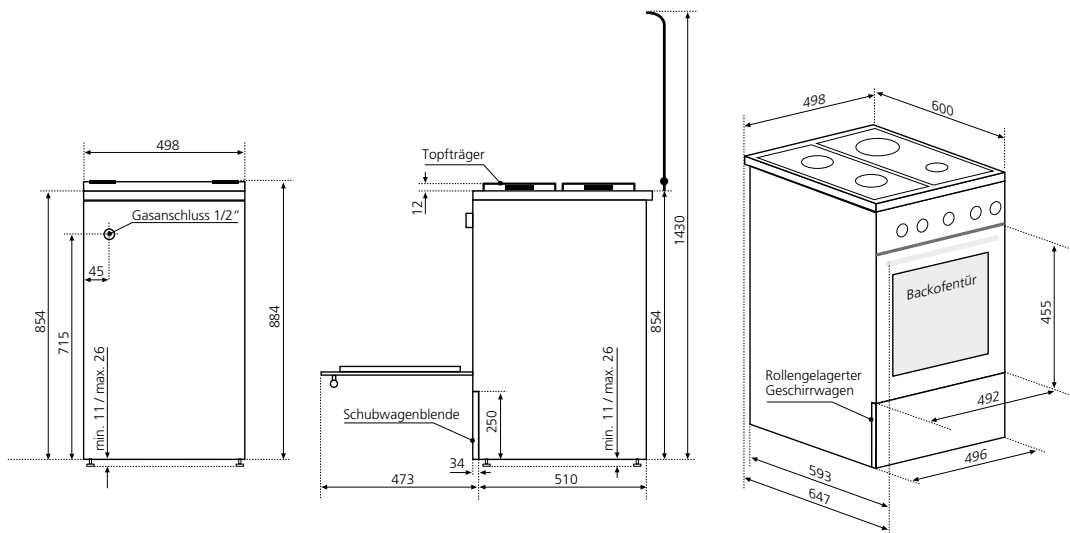

Gas-Standherd FZE 2288

Mit den Stellfüßen kann das Gerät um max. 15 mm in der Höhe verstellt werden.