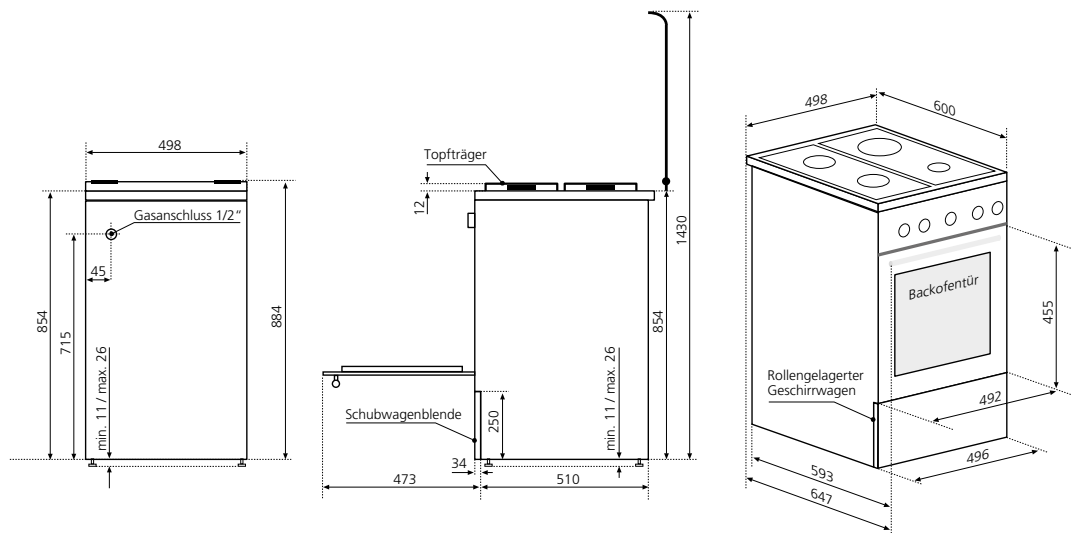

Gas-Standherd FZ 2288

Mit den Stellfüßen kann das Gerät um max. 15 mm in der Höhe verstellt werden.