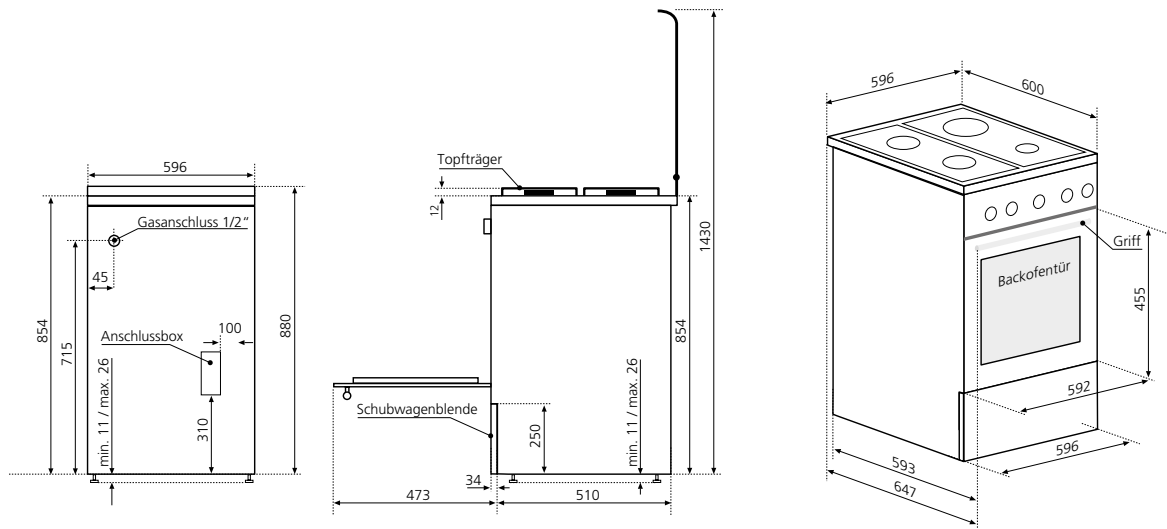

## Gas-Standherde FZE 1466

Mit den Stellfüßen kann das Gerät um max. 15 mm in der Höhe verstellt werden.