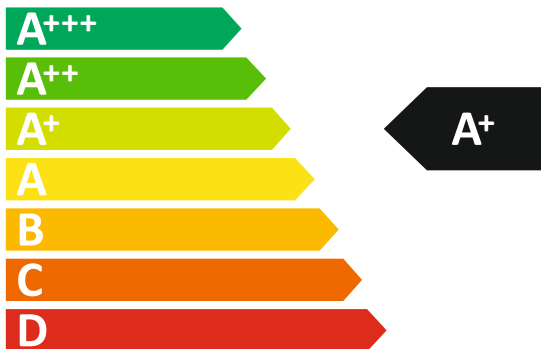

## EBS 9922 20

**78 L**

**0.86 kWh/cycle\***

**0.71 kWh/cycle\***

\* ЦИКЪЛ · cyklus · portion · zyklus · πρόγραμμα · ciclo · tsükkel · ohjelma · ciklus ciklas · cikls · ċiklu · cyclus · cykl · ciclu · program · cykel