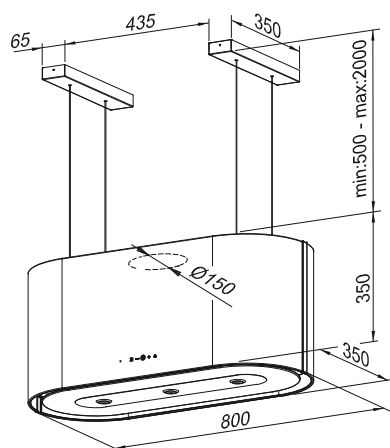

Inselhaube 

reddot award 2014
winner

Santina Isola S/W

Inselhaube, Haubenkörper schwarz mit Glasschirm Sicherheitsglas
schwarz oder Haubenkörper weiß mit Glasschirm
Sicherheitsglas weiß, Befestigung an Stahlseilen, 80 cm

Santina Isola W

Santina Isola S

Fernbedienung

Farben Ambiente-Licht

inkl. Fernbedienung

Santina Isola W, offen

Haubenseitiges Netzanschlusskabel (ca. 200 cm) kann an allen 4 Seilen hochgeführt werden.

Empfohlener Abstand über Elektrokochstelle: 65–75 cm
Empfohlener Abstand über Gaskochstelle: 75–85 cm