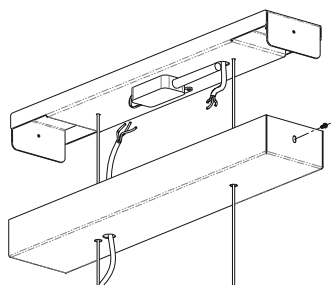

Inselhaube 

reddot award 2014
winner

Santina Isola S/W

Inselhaube, Haubenkörper schwarz mit Glasschirm Sicherheitsglas
schwarz oder Haubenkörper weiß mit Glasschirm
Sicherheitsglas weiß, Befestigung an Stahlseilen, 80 cm

Santina Isola W

Santina Isola S

Fernbedienung

Farben Ambiente-Licht

inkl. Fernbedienung

Santina Isola W, offen

Haubenseitiges Netzanschlusskabel (ca. 200 cm) kann an allen 4 Seilen hochgeführt werden.

Empfohlener Abstand über Elektrokochstelle: 65–75 cm
Empfohlener Abstand über Gaskochstelle: 75–85 cm

Montage

Abluftstutzen	<ul style="list-style-type: none"> » Integrierter Abluftstutzen Ø 150 mit Umlenkstück für den Umluftbetrieb » Nur Umluftbetrieb möglich » Aktiv-Kohlefilter KSC 700 ist nicht im Lieferumfang enthalten
----------------------	--