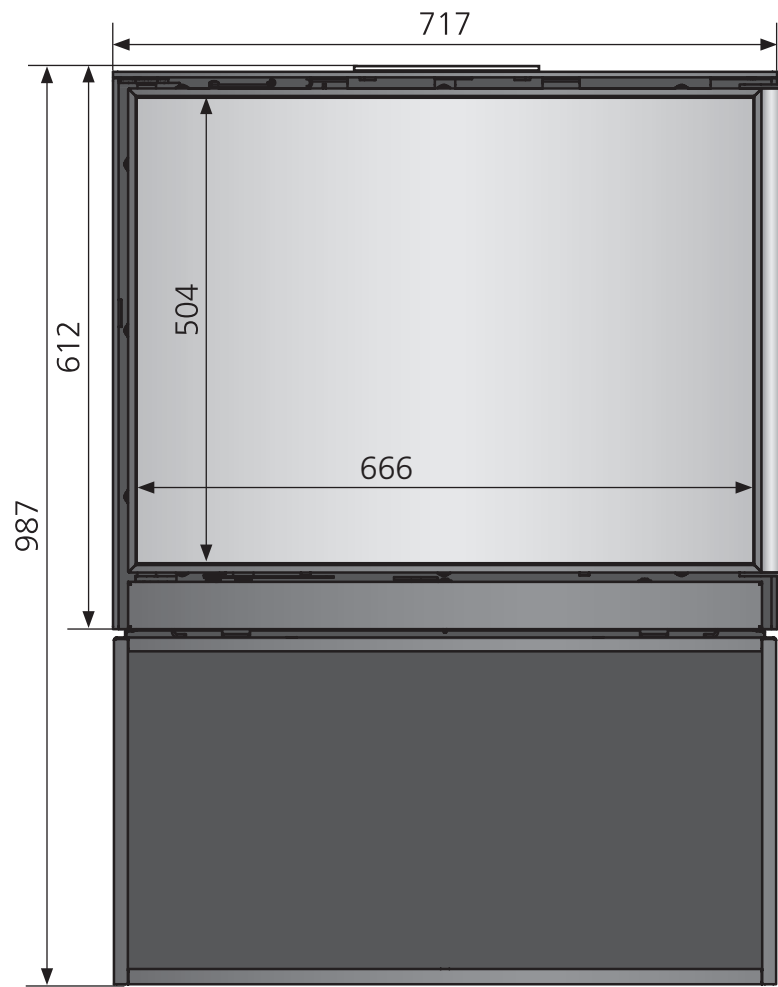

MZ Ziva Cook Basismodell

MZ Ziva Cook mit Holzfußset 9216 85

MZ Ziva Cook mit Box 9216 23

MZ Ziva Cook mit Standfuss 9216 22

MZ Ziva Cook mit Wand-Montagerahmen 9216 43