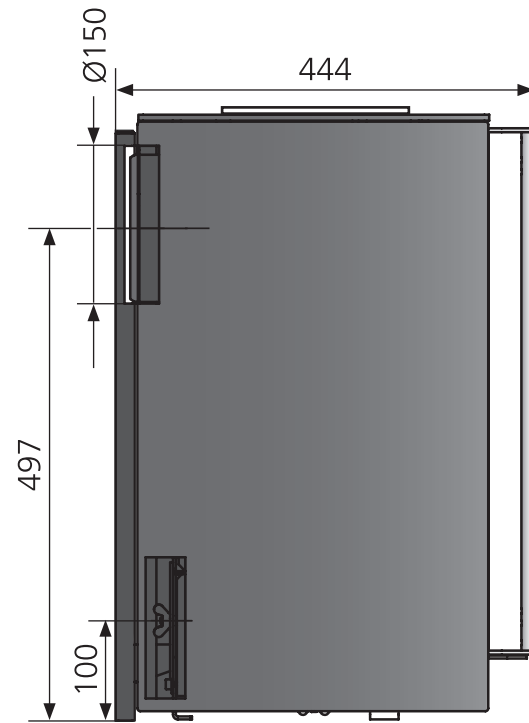

MZ Ziva Cook Basismodell

MZ Ziva Cook mit Holzfußset 9216 85

MZ Ziva Cook mit Box 9216 23

MZ Ziva Cook mit Standfuss 9216 22

MZ Ziva Cook mit Wand-Montagerahmen 9216 43