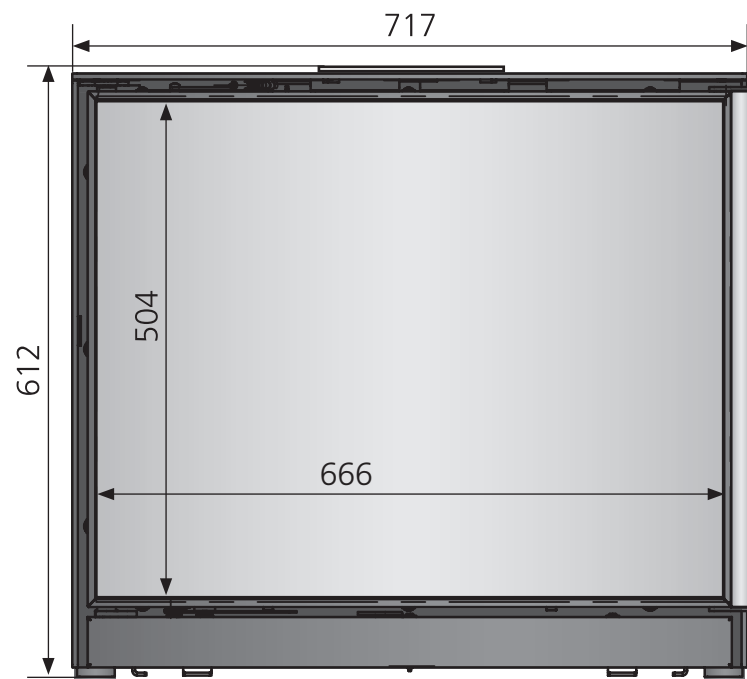

MZ Ziva Cook Basismodell

MZ Ziva Cook mit Holzfußset 9216 85

MZ Ziva Cook mit Box 9216 23

MZ Ziva Cook mit Standfuss 9216 22

MZ Ziva Cook mit Wand-Montagerahmen 9216 43