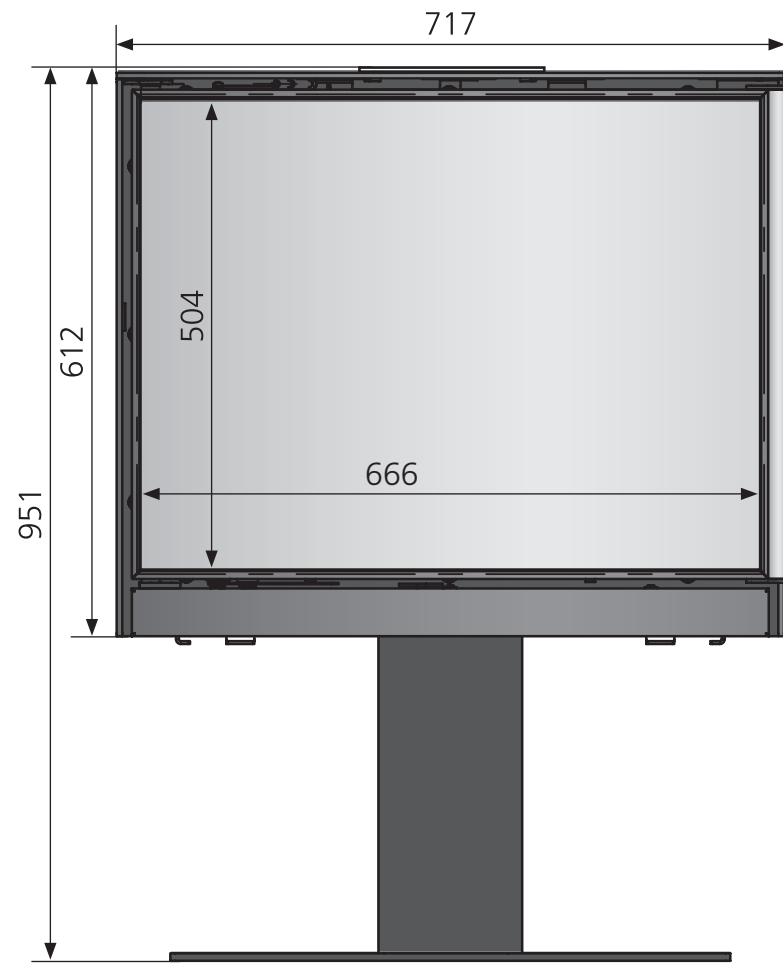

MZ Ziva Cook Basismodell

MZ Ziva Cook mit Holzfußset 9216 85

MZ Ziva Cook mit Box 9216 23

MZ Ziva Cook mit Standfuss 9216 22

MZ Ziva Cook mit Wand-Montagerahmen 9216 43