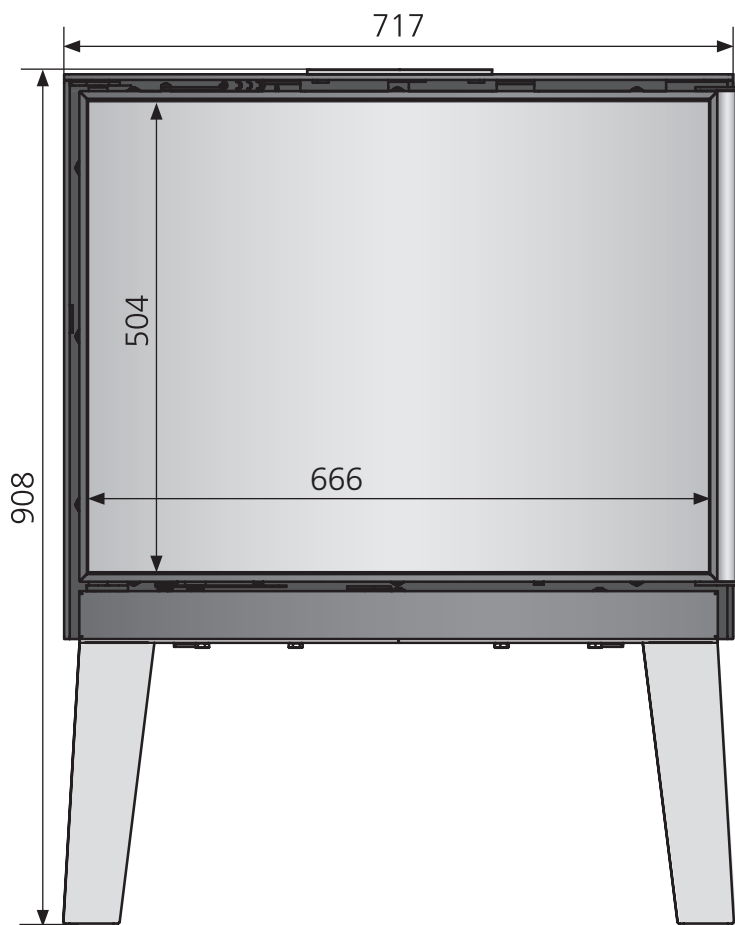

MZ Ziva Cook Basismodell

MZ Ziva Cook mit Holzfußset 9216 85

MZ Ziva Cook mit Box 9216 23

MZ Ziva Cook mit Standfuss 9216 22

MZ Ziva Cook mit Wand-Montagerahmen 9216 43