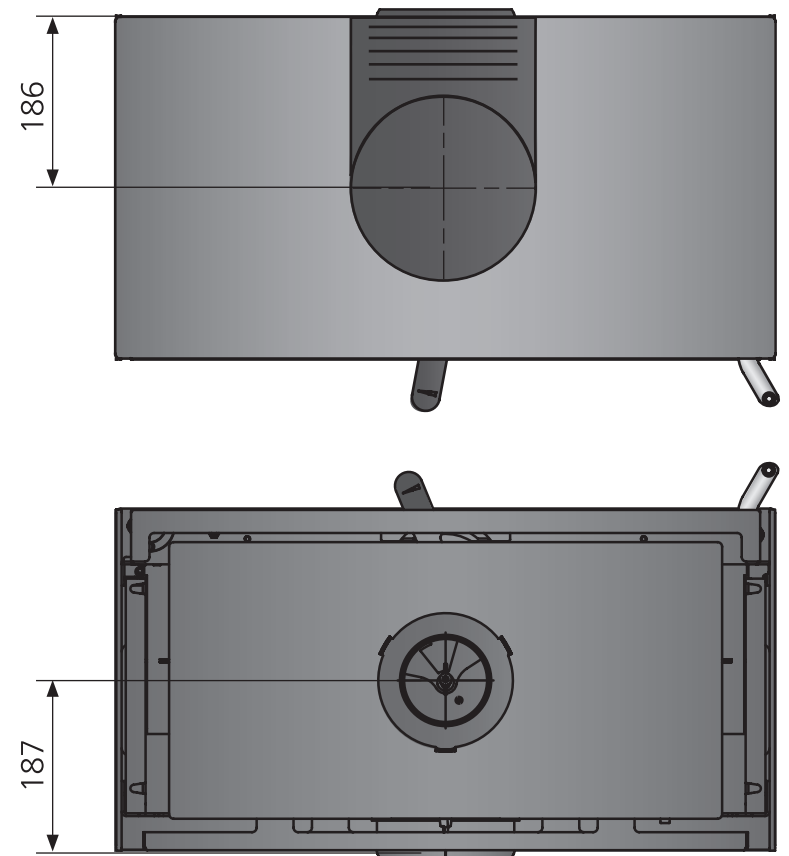

MZ Ziva Cook Basismodell

MZ Ziva Cook mit Holzfußset 9216 85

MZ Ziva Cook mit Box 9216 23

MZ Ziva Cook mit Standfuss 9216 22

MZ Ziva Cook mit Wand-Montagerahmen 9216 43