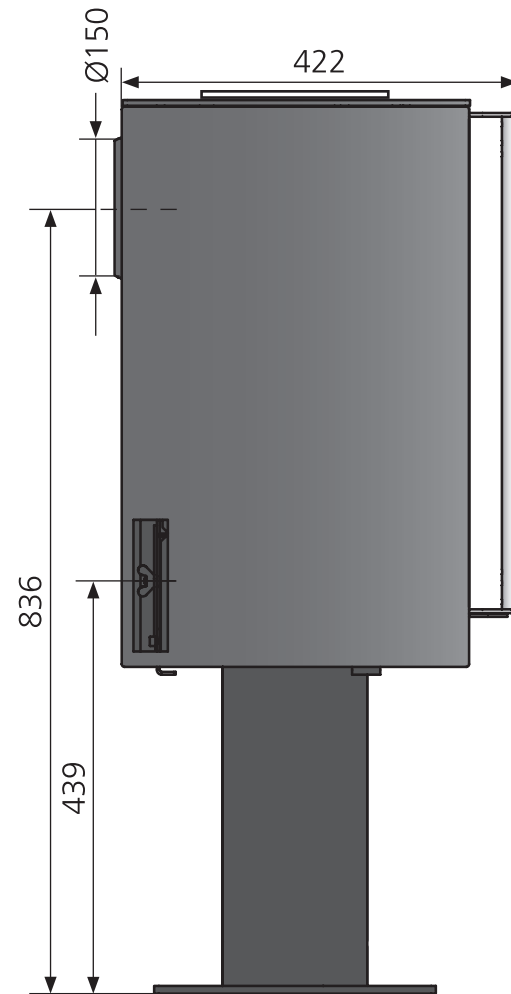

MZ Ziva Cook Basismodell

MZ Ziva Cook mit Holzfußset 9216 85

MZ Ziva Cook mit Box 9216 23

MZ Ziva Cook mit Standfuss 9216 22

MZ Ziva Cook mit Wand-Montagerahmen 9216 43