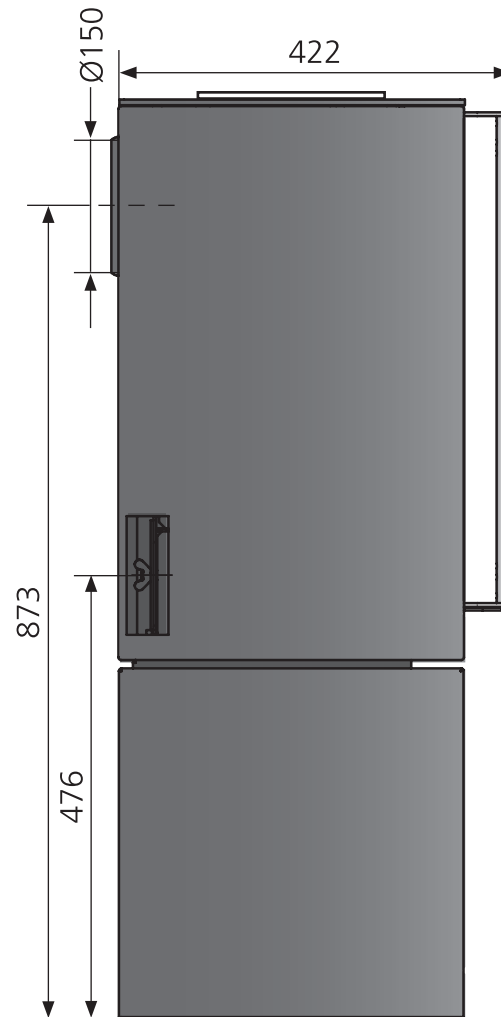

MZ Ziva Cook Basismodell

MZ Ziva Cook mit Holzfußset 9216 85

MZ Ziva Cook mit Box 9216 23

MZ Ziva Cook mit Standfuss 9216 22

MZ Ziva Cook mit Wand-Montagerahmen 9216 43