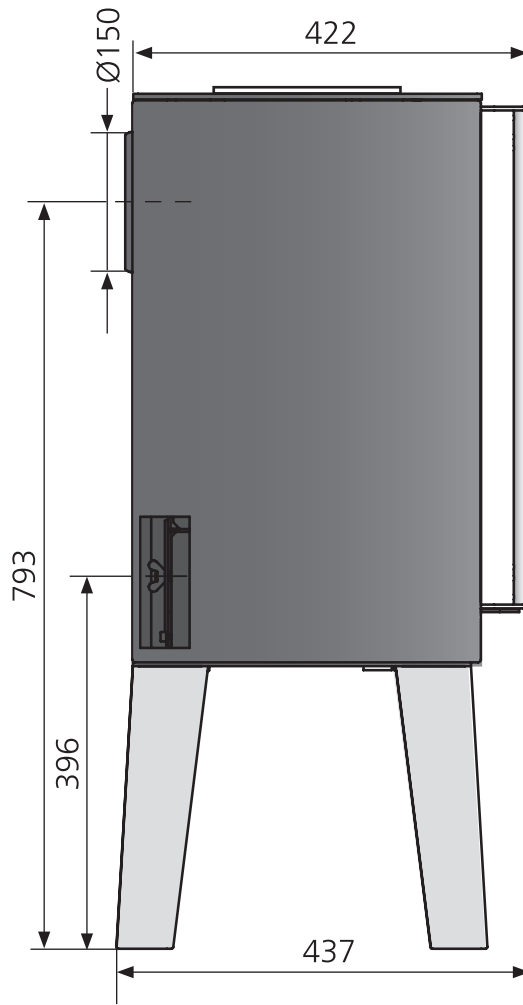

MZ Ziva Cook Basismodell

MZ Ziva Cook mit Holzfußset 9216 85

MZ Ziva Cook mit Box 9216 23

MZ Ziva Cook mit Standfuss 9216 22

MZ Ziva Cook mit Wand-Montagerahmen 9216 43